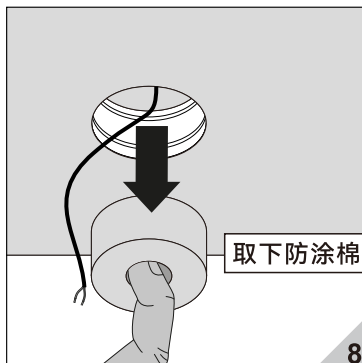

CETTIGA

Multi 系列

适用于天花板厚度9-30mm。

型号	功率	产品规格	开孔尺寸
W1613LED	5W/7W/10W	Ø130xH83mm	Ø105mm
W1763LED	8W/10W/12W/15W	Ø145xH95mm	Ø120mm

为安全起见，安装和拆卸灯具须由专业电工按照电气和电子工程师协会条例进行操作。

警告：触电危险……

不要注视亮着的光源……

废弃的灯具禁止丢入生活垃圾内……

灯具不能被隔热衬垫或类似材料覆盖。

灯具不可嵌入普通可燃材料。

安装步骤：

拆卸维护：

将灯具从天花板里往下拔出。