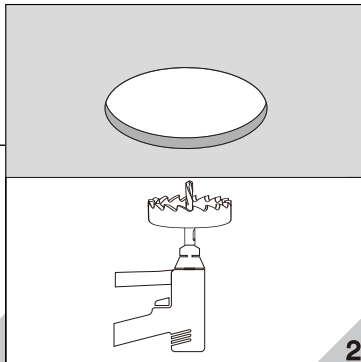

CETTIGA

Multi 系列

适用于天花板厚度9-30mm。

型号	功率	产品规格	开孔尺寸
W1613LED	5W/7W/10W	Ø130xH83mm	Ø105mm
W1763LED	8W/10W/12W/15W	Ø145xH95mm	Ø120mm

为安全起见，安装和拆卸灯具须由专业电工按照电气和电子工程师协会条例进行操作。

警告：触电危险……

不要注视亮着的光源……

废弃的灯具禁止丢入生活垃圾内……

灯具不能被隔热衬垫或类似材料覆盖。

灯具不可嵌入普通可燃材料。

安装步骤：

拆卸维护：

将灯具从天花板里往下拔出。