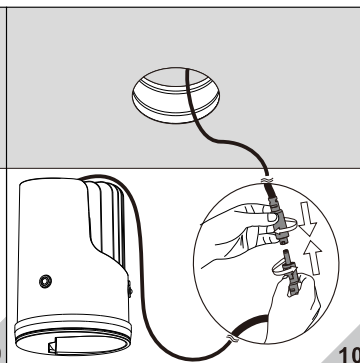

CETTIGA

Multi 系列

适用于天花板厚度9-30mm。

型号	功率	产品规格	开孔尺寸
W1613LED	5W/7W/10W	Ø130xH83mm	Ø105mm
W1763LED	8W/10W/12W/15W	Ø145xH95mm	Ø120mm

为安全起见，安装和拆卸灯具须由专业电工按照电气和电子工程师协会条例进行操作。

警告：触电危险……

不要注视亮着的光源……

废弃的灯具禁止丢入生活垃圾内……

灯具不能被隔热衬垫或类似材料覆盖。

灯具不可嵌入普通可燃材料。

安装步骤：

拆卸维护：

将灯具从天花板里往下拔出。