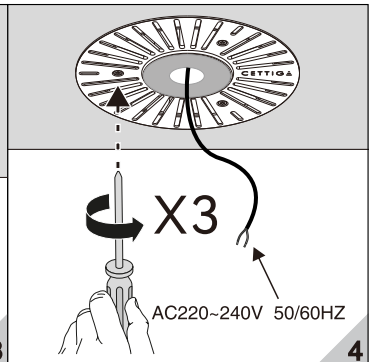

CETTIGA

Multi 系列

适用于天花板厚度9-30mm。

型号	功率	产品规格	开孔尺寸
W1613LED	5W/7W/10W	Ø130xH83mm	Ø105mm
W1763LED	8W/10W/12W/15W	Ø145xH95mm	Ø120mm

为安全起见，安装和拆卸灯具须由专业电工按照电气和电子工程师协会条例进行操作。

警告：触电危险……

不要注视亮着的光源……

废弃的灯具禁止丢入生活垃圾内……

灯具不能被隔热衬垫或类似材料覆盖。

灯具不可嵌入普通可燃材料。

安装步骤：

拆卸维护：

将灯具从天花板里往下拔出。