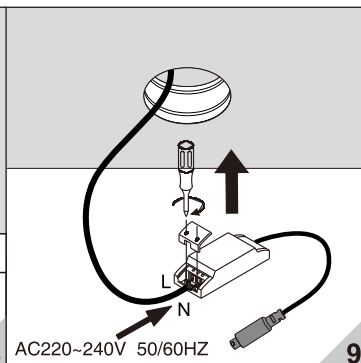

CETTIGA

Multi 系列

适用于天花板厚度9-30mm。

型号	功率	产品规格	开孔尺寸
W1613LED	5W/7W/10W	Ø130xH83mm	Ø105mm
W1763LED	8W/10W/12W/15W	Ø145xH95mm	Ø120mm

为安全起见，安装和拆卸灯具须由专业电工按照电气和电子工程师协会条例进行操作。

警告：触电危险……

不要注视亮着的光源……

废弃的灯具禁止丢入生活垃圾内……

灯具不能被隔热衬垫或类似材料覆盖。

灯具不可嵌入普通可燃材料。

安装步骤：

拆卸维护：

将灯具从天花板里往下拔出。