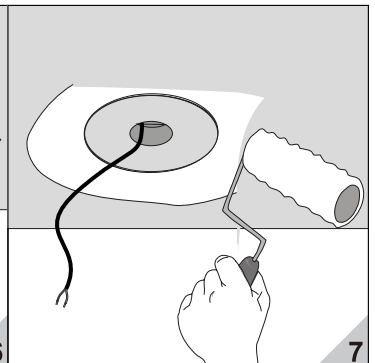

CETTIGA

Multi 系列

适用于天花板厚度9-30mm。

型号	功率	产品规格	开孔尺寸
W1613LED	5W/7W/10W	Ø130xH83mm	Ø105mm
W1763LED	8W/10W/12W/15W	Ø145xH95mm	Ø120mm

为安全起见，安装和拆卸灯具须由专业电工按照电气和电子工程师协会条例进行操作。

警告：触电危险……

不要注视亮着的光源……

废弃的灯具禁止丢入生活垃圾内……

灯具不能被隔热衬垫或类似材料覆盖。

灯具不可嵌入普通可燃材料。

安装步骤：

拆卸维护：

将灯具从天花板里往下拔出。