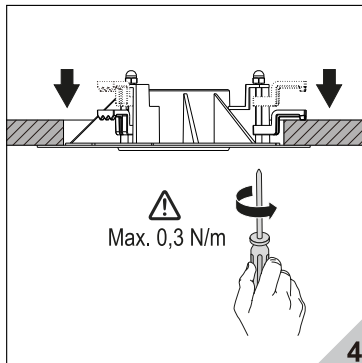

CETTIGA

Multi 系列

适用于天花板厚度9-30mm。

型号	功率	产品规格	开孔尺寸
W1613LED	5W/7W/10W	Ø130xH83mm	Ø105mm
W1763LED	8W/10W/12W/15W	Ø145xH95mm	Ø120mm

为安全起见，安装和拆卸灯具须由专业电工按照电气和电子工程师协会条例进行操作。

警告：触电危险……

不要注视亮着的光源……

废弃的灯具禁止丢入生活垃圾内……

灯具不能被隔热衬垫或类似材料覆盖。

灯具不可嵌入普通可燃材料。

安装步骤：

拆卸维护：

将灯具从天花板里往下拔出。