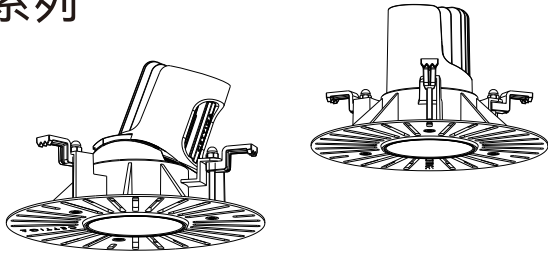

CETTIGA

Multi 系列

适用于天花板厚度9-30mm。

型号	功率	产品规格	开孔尺寸
W1613LED	5W/7W/10W	Ø130xH83mm	Ø105mm
W1763LED	8W/10W/12W/15W	Ø145xH95mm	Ø120mm

为安全起见，安装和拆卸灯具须由专业电工按照电气和电子工程师协会条例进行操作。

警告：触电危险……

不要注视亮着的光源……

废弃的灯具禁止丢入生活垃圾内……

灯具不能被隔热衬垫或类似材料覆盖。

灯具不可嵌入普通可燃材料。

安装步骤：

拆卸维护：

将灯具从天花板里往下拔出。