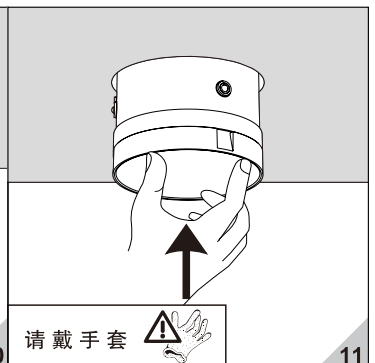

CETTIGA

Multi 系列

适用于天花板厚度9-30mm。

型号	功率	产品规格	开孔尺寸
W1613LED	5W/7W/10W	Ø130xH83mm	Ø105mm
W1763LED	8W/10W/12W/15W	Ø145xH95mm	Ø120mm

为安全起见，安装和拆卸灯具须由专业电工按照电气和电子工程师协会条例进行操作。

警告：触电危险……

不要注视亮着的光源……

废弃的灯具禁止丢入生活垃圾内……

灯具不能被隔热衬垫或类似材料覆盖。

灯具不可嵌入普通可燃材料。

安装步骤：