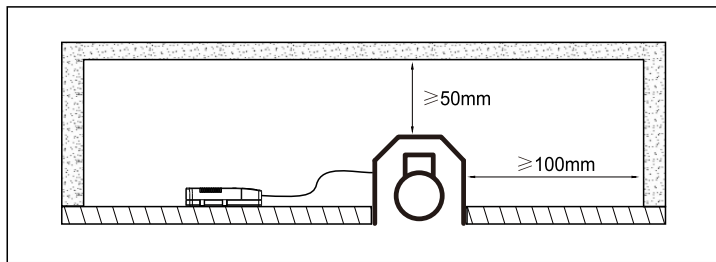

CETTIGA

Multi 系列

适用于天花板厚度9-30mm。

型号	功率	产品规格	开孔尺寸
W1613LED	5W/7W/10W	Ø130xH83mm	Ø105mm
W1763LED	8W/10W/12W/15W	Ø145xH95mm	Ø120mm

为安全起见，安装和拆卸灯具须由专业电工按照电气和电子工程师协会条例进行操作。

警告：触电危险……

不要注视亮着的光源……

废弃的灯具禁止丢入生活垃圾内……

灯具不能被隔热衬垫或类似材料覆盖。

灯具不可嵌入普通可燃材料。

安装步骤：

拆卸维护：

将灯具从天花板里往下拔出。