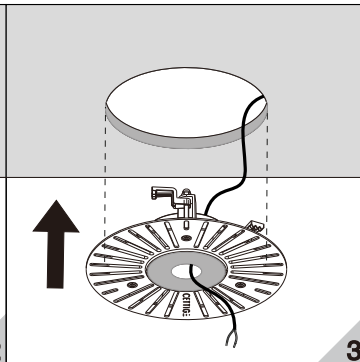

CETTIGA

Multi 系列

适用于天花板厚度9-30mm。

型号	功率	产品规格	开孔尺寸
W1613LED	5W/7W/10W	Ø130xH83mm	Ø105mm
W1763LED	8W/10W/12W/15W	Ø145xH95mm	Ø120mm

为安全起见，安装和拆卸灯具须由专业电工按照电气和电子工程师协会条例进行操作。

警告：触电危险……

不要注视亮着的光源……

废弃的灯具禁止丢入生活垃圾内……

灯具不能被隔热衬垫或类似材料覆盖。

灯具不可嵌入普通可燃材料。

安装步骤：

拆卸维护：

将灯具从天花板里往下拔出。